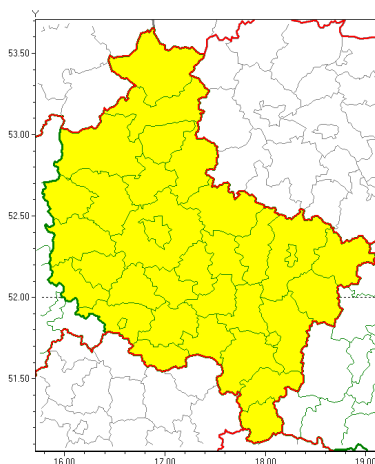

Zasięg ostrzeżeń w województwie

 Intensywne opady deszczu z burzami
 2019-05-15 12:59

WOJEWÓDZTWO WIELKOPOLSKIE
OSTRZEŻENIA METEOROLOGICZNE ZBIORCZO NR 52
WYKAZ OBYWATELI ZUCIANYCH OSTRZEŻENIOM
o godz. 12:59 dnia 15.05.2019

Zjawisko/Stopień zagrożenia	Intensywne opady deszczu z burzami/1
Obszar (w nawiasie numer ostrzeżenia dla powiatu)	powiaty: chodzieski(25), czarnkowsko-trzcianecki(23), gnieźnieński(28), gostyński(24), grodziski(22), jarociński(26), kaliski(31), Kalisz(29), kpiński(28), kołski(30), Konin(32), koniński(32), kociubiński(24), krotoszyński(27), leszczyński(24), Leszno(23), międzybuzki(23), nowotomyski(22), obornicki(25), ostrowski(28), ostrzeszowski(29), pilski(25), pleszewski(29), Poznań (24), poznański(25), rawicki(24), słupecki(28), szamotulski(23), redziński(24), remski(24), turecki(31), wgrowiecki(25), wolsztyński(23), wrzesiński(24), złotowski(26)
Ważność	od godz. 19:00 dnia 15.05.2019 do godz. 19:00 dnia 16.05.2019
Prawdopodobieństwo	80%
Przebieg	Prognozuje się wystąpienie opadów deszczu okresami o natężeniu umiarkowanym i silnym. Prognozowana wysokość opadów od 15 mm do 30 mm, lokalnie do 35 mm. W dzień wystąpią powąły burze z porywami wiatru do 60 km/h.
SMS	IMGW-PIB OSTRZEŻENIA: DESZCZ i BURZE/1 wielkopolskie (wszystkie powiaty) od 19:00/15.05 do 19:00/16.05.2019 15-30 mm, lokalnie 35 mm; porywy 60 km/h. Dotyczy powiatów: wszystkie powiaty.
RSO	Woj. wielkopolskie (wszystkie powiaty), IMGW-PIB wydał ostrzeżenie pierwszego stopnia o intensywnych opadach deszczu z burzami
Uwagi	Brak.
Dyrektor synoptyk IMGW-PIB	Leszek Szaradowski