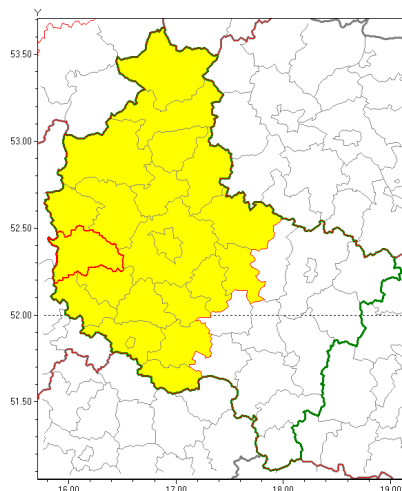

### Zasięg ostrzeżenia w województwie

Burze z gradem

### Ostrzeżenie meteorologiczne Nr 3

<b>Nazwa biura</b>	IMGW-PIB Biuro Prognoz Meteorologicznych Oddział w Poznaniu
<b>Zjawisko/stopień zagrożenia</b>	Burze z gradem/ 1
<b>Obszar</b>	województwo wielkopolskie <b>powiat nowotomyski</b>
<b>Ważność</b>	od godz. 14:00 dnia 21.06.2018 do godz. 19:00 dnia 21.06.2018
<b>Przebieg</b>	Prognozuje się wystąpienie burz z opadami deszczu miejscami od 20 mm do 30 mm oraz porywami wiatru do 85 km/h. Miejscami może liwy grad.
<b>Prawdopodobieństwo wystąpienia zjawiska(%)</b>	80%
<b>Uwagi</b>	Brak.
<b>Dyrektor synoptyk IMGW-PIB</b>	Magdalena Muszyńska-Karbowska
<b>Godzina i data wydania</b>	godz. 07:41 dnia 21.06.2018
<b>SMS</b>	IMGW-PIB OSTRZEŻA: BURZE Z GRADEM/1 wielkopolskie/nowotomyski od 14:00/21.06 do 19:00/21.06.2018 deszcz 30 mm, porywy 85 km/h